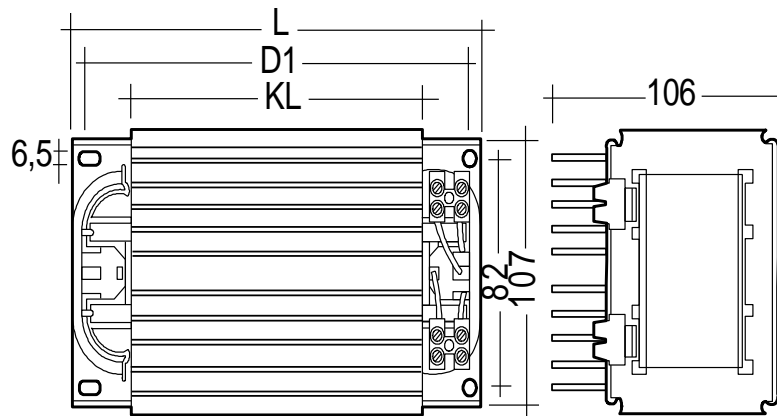

BALLAST	TECHNICAL DATA	Type	OGL 1000W 120 220-240/50 120B174
---------	----------------	------	----------------------------------

Ballast for HM; HI lamps

OGL 1000W 120 220-240/50 120B174 Ord. No. 144158

Standards		EN 60923, EN 61347
Directives		RoHS - 2011/65/EU
Declarations		CE
Approvals		ENEC 11
Lamp	Type	HM; HI 1000W 7,5/8,25A
Network (line voltage)	V / Hz	220; 230; 240 / 50
Current	A	7,5/8,25
Losses - warm	W	40
$\cos\varphi_{in}$	-	0,64/0,55
η	%	>90% - A2
$tw/\Delta tn$	K	130/ 55/70
Thermal protection		No

L	mm	174
D1	mm	160
Weight	Kg	7,75

Packing	Pcs./Carton	2
Packing	Pcs./Pallet	72

Impregnation Vacuum impregnated with polyester resin